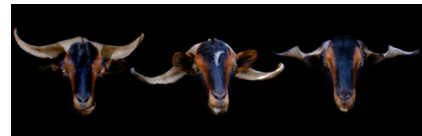

Ziegen-Portraits

Galerie-Serie – Einzelbilder auf Alu-Verbund, silbern gebürstet

30 x 40 cm: 263,- / 200,- pro Bild:

Ziege 01 (Galerie) Ziege 02 (Galerie) Ziege 03 (Galerie) Ziege 04 (Galerie) Ziege 05 (Galerie) Ziege 06 (Galerie) Ziege 07 (Galerie) Ziege 08 (Galerie)

40 x 40 cm: 274,- / 210,- pro Bild

Ziege 09 (Galerie) Ziege 10 (Galerie)

60 x 40 cm: 290,- / 225,- pro Bild

Ziege 11 (Galerie)

Ziege 12 (Galerie)

Collagen auf Alu-Verbund

90 x 30 cm: 310,- / 250,- pro Bild

Ziegen-Collage 01

Ziegen-Collage 02

Ziegen-Collage 03

Sondergrößen

Alu-Verbund, 120 x 80 cm: 408,- / 330,-

Ziege 12 extra

Alu-Verbund, 60 x 80 cm: 341,- / 260,-

Ziege 02 extra

Übersicht technischer Möglichkeiten von Wandbildern

An der Mittel-Säule im Vorraum des HEI kann man am gleichen Foto die heute möglichen Varianten an Drucken vergleichen.

Ziege A	wechselbares Foto-Poster im Holzaufhänger an Schnur mit:	Fotopapier „Hahnemühlen Photo Rag“, matt, detailgenau		
Ziege A+		oder: Fotopapier „Hahnemühlen Photo Baryta“, schimmernd	247,00 €	190,00 €
Ziege A++		oder: glänzendes Fotopapier von Fujifilm		
Ziege B	Fotoleinwand, 2 cm dick, Kantenspiegelung	stoffig, strukturierte Oberfläche, schwankende Maße	257,00 €	200,00 €
Ziege C	Hartschaumplatte	matt, sehr leicht, witterungsbeständig	261,00 €	200,00 €
Ziege D	Alu-Verbund	matt, schimmernd, witterungsbeständig	263,00 €	200,00 €
Ziege E	Alu-Verbund gebürstet silbern	matt, blitzt aus bestimmten Blickwinkeln auf	269,00 €	205,00 €
Ziege F	Alu-Verbund gebürstet golden	matt, blitzt aus bestimmten Blickwinkeln auf	269,00 €	205,00 €
Ziege G	Druck hinter Acrylglas	Oberfläche glänzt sehr!	287,00 €	225,00 €
Ziege H	Gallery-Print glänzend	beeindruckend, edel, hinter Acryl	285,00 €	225,00 €
Ziege I	Gallery-Print matt	beeindruckend, edel, hinter Acryl	295,00 €	235,00 €
Ziege J	Druck auf Alu-Verbund, Holzrahmen/Schattenfuge	matt, schimmernd, klassische Portrait-Präsentation	293,00 €	235,00 €