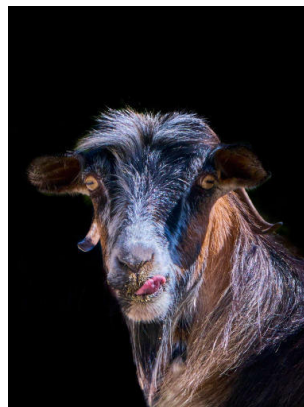

40 x 40 cm: 274,- / 210,- pro Bild

Ziege 09 (Galerie) Ziege 10 (Galerie)

60 x 40 cm: 290,- / 225,- pro Bild

Ziege 11 (Galerie)

Ziege 12 (Galerie)

Collagen auf Alu-Verbund

90 x 30 cm: 310,- / 250,- pro Bild

Ziegen-Collage 01

Ziegen-Collage 02

Ziegen-Collage 03

Sondergrößen

Alu-Verbund, 120 x 80 cm: 408,- / 330,-

Ziege 12 extra

Alu-Verbund, 60 x 80 cm: 341,- / 260,-

Ziege 02 extra

Übersicht technischer Möglichkeiten von Wandbildern

An der Mittel-Säule im Vorraum des HEI kann man am gleichen Foto die heute möglichen Varianten an Drucken vergleichen.

Ziege A	wechselbares Foto-Poster im Holzaufhänger an Schnur mit:	Fotopapier „Hahnemühlen Photo Rag“, matt, detailgenau		
Ziege A+		oder: Fotopapier „Hahnemühlen Photo Baryta“, schimmernd	247,00 €	190,00 €
Ziege A++		oder: glänzendes Fotopapier von Fujifilm		
Ziege B	Fotoleinwand, 2 cm dick, Kantenspiegelung	stoffig, strukturierte Oberfläche, schwankende Maße	257,00 €	200,00 €
Ziege C	Hartschaumplatte	matt, sehr leicht, witterungsbeständig	261,00 €	200,00 €
Ziege D	Alu-Verbund	matt, schimmernd, witterungsbeständig	263,00 €	200,00 €
Ziege E	Alu-Verbund gebürstet silbern	matt, blitzt aus bestimmten Blickwinkeln auf	269,00 €	205,00 €
Ziege F	Alu-Verbund gebürstet golden	matt, blitzt aus bestimmten Blickwinkeln auf	269,00 €	205,00 €
Ziege G	Druck hinter Acrylglas	Oberfläche glänzt sehr!	287,00 €	225,00 €
Ziege H	Gallery-Print glänzend	beeindruckend, edel, hinter Acryl	285,00 €	225,00 €
Ziege I	Gallery-Print matt	beeindruckend, edel, hinter Acryl	295,00 €	235,00 €
Ziege J	Druck auf Alu-Verbund, Holzrahmen/Schattenfuge	matt, schimmernd, klassische Portrait-Präsentation	293,00 €	235,00 €