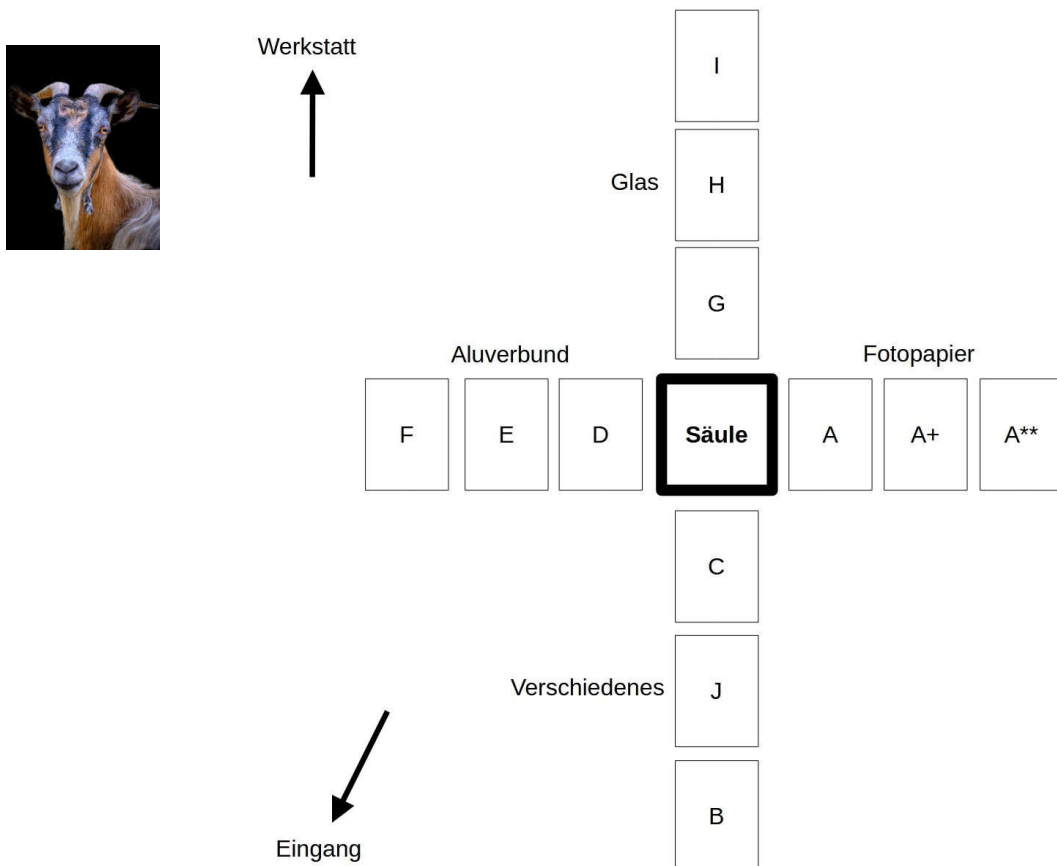

Ziegen-Collage 02

Ziegen-Collage 03

Sondergrößen

Alu-Verbund, 120 x 80 cm: 408,- / 330,-

Ziege 12 extra

Alu-Verbund, 60 x 80 cm: 341,- / 260,-

Ziege 02 extra

Übersicht technischer Möglichkeiten von Wandbildern

An der Mittel-Säule im Vorraum des HEI kann man am gleichen Foto die heute möglichen Varianten an Drucken vergleichen.

Ziege A	wechselbares Foto-Poster im Holzaufhänger an Schnur mit:	Fotopapier „Hahnemühlen Photo Rag“, matt, detailgenau		
Ziege A+		oder: Fotopapier „Hahnemühlen Photo Baryta“, schimmernd	247,00 €	190,00 €
Ziege A++		oder: glänzendes Fotopapier von Fujifilm		
Ziege B	Fotoleinwand, 2 cm dick, Kantenspiegelung	stoffig, strukturierte Oberfläche, schwankende Maße	257,00 €	200,00 €
Ziege C	Hartschaumplatte	matt, sehr leicht, witterungsbeständig	261,00 €	200,00 €
Ziege D	Alu-Verbund	matt, schimmernd, witterungsbeständig	263,00 €	200,00 €
Ziege E	Alu-Verbund gebürstet silbern	matt, blitzt aus bestimmten Blickwinkeln auf	269,00 €	205,00 €
Ziege F	Alu-Verbund gebürstet golden	matt, blitzt aus bestimmten Blickwinkeln auf	269,00 €	205,00 €
Ziege G	Druck hinter Acrylglas	Oberfläche glänzt sehr!	287,00 €	225,00 €
Ziege H	Gallery-Print glänzend	beeindruckend, edel, hinter Acryl	285,00 €	225,00 €
Ziege I	Gallery-Print matt	beeindruckend, edel, hinter Acryl	295,00 €	235,00 €
Ziege J	Druck auf Alu-Verbund, Holzrahmen/Schattenfuge	matt, schimmernd, klassische Portrait-Präsentation	293,00 €	235,00 €