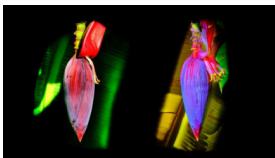

40 x 40 cm: 274,- / 210,- pro Bild

Ziege 09 (Galerie) Ziege 10 (Galerie)

60 x 40 cm: 290,- / 225,- pro Bild

Ziege 11 (Galerie)

Ziege 12 (Galerie)

Collagen auf Alu-Verbund

90 x 30 cm: 310,- / 250,- pro Bild

Ziegen-Collage 01

Ziegen-Collage 02

Ziegen-Collage 03

Sondergrößen

Alu-Verbund, 120 x 80 cm: 408,- / 330,-

Ziege 12 extra

Alu-Verbund, 60 x 80 cm: 341,- / 260,-

Ziege 02 extra

Übersicht technischer Möglichkeiten von Wandbildern

An der Mittel-Säule im Vorraum des HEI kann man am gleichen Foto die heute möglichen Varianten an Drucken vergleichen.

Ziege A	wechselbares Foto-Poster im Holzaufhänger an Schnur mit:	Fotopapier „Hahnemühlen Photo Rag“, matt, detailgenau		
Ziege A+		oder: Fotopapier „Hahnemühlen Photo Baryta“, schimmernd	247,00 €	190,00 €
Ziege A++		oder: glänzendes Fotopapier von Fujifilm		
Ziege B	Fotoleinwand, 2 cm dick, Kantenspiegelung	stoffig, strukturierte Oberfläche, schwankende Maße	257,00 €	200,00 €
Ziege C	Hartschaumplatte	matt, sehr leicht, witterungsbeständig	261,00 €	200,00 €
Ziege D	Alu-Verbund	matt, schimmernd, witterungsbeständig	263,00 €	200,00 €
Ziege E	Alu-Verbund gebürstet silbern	matt, blitzt aus bestimmten Blickwinkeln auf	269,00 €	205,00 €
Ziege F	Alu-Verbund gebürstet golden	matt, blitzt aus bestimmten Blickwinkeln auf	269,00 €	205,00 €
Ziege G	Druck hinter Acrylglas	Oberfläche glänzt sehr!	287,00 €	225,00 €
Ziege H	Gallery-Print glänzend	beeindruckend, edel, hinter Acryl	285,00 €	225,00 €
Ziege I	Gallery-Print matt	beeindruckend, edel, hinter Acryl	295,00 €	235,00 €
Ziege J	Druck auf Alu-Verbund, Holzrahmen/Schattenfuge	matt, schimmernd, klassische Portrait-Präsentation	293,00 €	235,00 €

Kunterbuntes

Alu-Verbund, 70 x 40 cm: ~~306,-~~ / 235,- pro Bild

Bananen-Collage 01

Bananen-Collage 02

Alu-Verbund, 60 x 40 cm: ~~290,-~~ / 220,- pro Bild

Blätter-Collage 01

Blätter-Collage 02

Restbestände