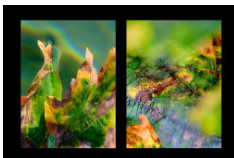

An der Mittel-Säule im Vorraum des HEI kann man am gleichen Foto die heute möglichen Varianten an Drucken vergleichen.

Ziege A	wechselbares Foto-Poster im Holzaufhänger an Schnur mit:	Fotopapier „Hahnemühlen Photo Rag“, matt, detailgenau		
Ziege A+		oder: Fotopapier „Hahnemühlen Photo Baryta“, schimmernd	247,00 €	190,00 €
Ziege A++		oder: glänzendes Fotopapier von Fujifilm		
Ziege B	Fotoleinwand, 2 cm dick, Kantenspiegelung	stoffig, strukturierte Oberfläche, schwankende Maße	257,00 €	200,00 €
Ziege C	Hartschaumplatte	matt, sehr leicht, witterungsbeständig	261,00 €	200,00 €
Ziege D	Alu-Verbund	matt, schimmernd, witterungsbeständig	263,00 €	200,00 €
Ziege E	Alu-Verbund gebürstet silbern	matt, blitzt aus bestimmten Blickwinkeln auf	269,00 €	205,00 €
Ziege F	Alu-Verbund gebürstet golden	matt, blitzt aus bestimmten Blickwinkeln auf	269,00 €	205,00 €
Ziege G	Druck hinter Acrylglas	Oberfläche glänzt sehr!	287,00 €	225,00 €
Ziege H	Gallery-Print glänzend	beeindruckend, edel, hinter Acryl	285,00 €	225,00 €
Ziege I	Gallery-Print matt	beeindruckend, edel, hinter Acryl	295,00 €	235,00 €
Ziege J	Druck auf Alu-Verbund, Holzrahmen/Schattenfuge	matt, schimmernd, klassische Portrait-Präsentation	293,00 €	235,00 €

Kunterbuntes

Alu-Verbund, 70 x 40 cm: ~~306,-~~ / 235,- pro Bild

Bananen-Collage 01

Bananen-Collage 02

Alu-Verbund, 60 x 40 cm: ~~290,-~~ / 220,- pro Bild

Blätter-Collage 01

Blätter-Collage 02

Restbestände

Die folgenden Drucke aus früheren Ausstellungen sind nicht im HEI gelagert. Bei Interesse bitte einen Termin im HEI mit mir abmachen!

Leinwand auf Holzrahmen, 60 x 40 cm: 272.- / 210.-

Aloe Vera reduz

Alu-Verbund, 30 x 45 cm: 250.- / 190.-