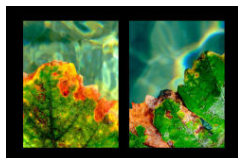

An der Mittel-Säule im Vorraum des HEI kann man am gleichen Foto die heute möglichen Varianten an Drucken vergleichen.

Ziege A	wechselbares Foto-Poster im Holzaufhänger an Schnur mit:	Fotopapier „Hahnemühlen Photo Rag“, matt, detailgenau		
Ziege A+		oder: Fotopapier „Hahnemühlen Photo Baryta“, schimmernd	247,00 €	190,00 €
Ziege A++		oder: glänzendes Fotopapier von Fujifilm		
Ziege B	Fotoleinwand, 2 cm dick, Kantenspiegelung	stoffig, strukturierte Oberfläche, schwankende Maße	257,00 €	200,00 €
Ziege C	Hartschaumplatte	matt, sehr leicht, witterungsbeständig	261,00 €	200,00 €
Ziege D	Alu-Verbund	matt, schimmernd, witterungsbeständig	263,00 €	200,00 €
Ziege E	Alu-Verbund gebürstet silbern	matt, blitzt aus bestimmten Blickwinkeln auf	269,00 €	205,00 €
Ziege F	Alu-Verbund gebürstet golden	matt, blitzt aus bestimmten Blickwinkeln auf	269,00 €	205,00 €
Ziege G	Druck hinter Acrylglas	Oberfläche glänzt sehr!	287,00 €	225,00 €
Ziege H	Gallery-Print glänzend	beeindruckend, edel, hinter Acryl	285,00 €	225,00 €
Ziege I	Gallery-Print matt	beeindruckend, edel, hinter Acryl	295,00 €	235,00 €
Ziege J	Druck auf Alu-Verbund, Holzrahmen/Schattenfuge	matt, schimmernd, klassische Portrait-Präsentation	293,00 €	235,00 €

Kunterbuntes

Alu-Verbund, 70 x 40 cm: ~~306,-~~ / 235,- pro Bild

Bananen-Collage 01

Bananen-Collage 02

Alu-Verbund, 60 x 40 cm: ~~290,-~~ / 220,- pro Bild

Blätter-Collage 01

Blätter-Collage 02

Restbestände