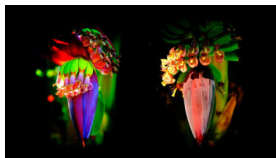

40 x 40 cm: 274,- / 210,- pro Bild

Ziege 09 (Galerie) Ziege 10 (Galerie)

60 x 40 cm: 290,- / 225,- pro Bild

Ziege 11 (Galerie)

Ziege 12 (Galerie)

Collagen auf Alu-Verbund

90 x 30 cm: 310,- / 250,- pro Bild

Ziegen-Collage 01

Ziegen-Collage 02

Ziegen-Collage 03

Sondergrößen

Alu-Verbund, 120 x 80 cm: 408,- / 330,-

Ziege 12 extra

Alu-Verbund, 60 x 80 cm: 341,- / 260,-

Ziege 02 extra

Übersicht technischer Möglichkeiten von Wandbildern

An der Mittel-Säule im Vorraum des HEI kann man am gleichen Foto die heute möglichen Varianten an Drucken vergleichen.

Ziege A	wechselbares Foto-Poster im Holzaufhänger an Schnur mit:	Fotopapier „Hahnemühlen Photo Rag“, matt, detailgenau		
Ziege A+		oder: Fotopapier „Hahnemühlen Photo Baryta“, schimmernd	247,00 €	190,00 €
Ziege A++		oder: glänzendes Fotopapier von Fujifilm		
Ziege B	Fotoleinwand, 2 cm dick, Kantenspiegelung	stoffig, strukturierte Oberfläche, schwankende Maße	257,00 €	200,00 €
Ziege C	Hartschaumplatte	matt, sehr leicht, witterungsbeständig	261,00 €	200,00 €
Ziege D	Alu-Verbund	matt, schimmernd, witterungsbeständig	263,00 €	200,00 €
Ziege E	Alu-Verbund gebürstet silbern	matt, blitzt aus bestimmten Blickwinkeln auf	269,00 €	205,00 €
Ziege F	Alu-Verbund gebürstet golden	matt, blitzt aus bestimmten Blickwinkeln auf	269,00 €	205,00 €
Ziege G	Druck hinter Acrylglas	Oberfläche glänzt sehr!	287,00 €	225,00 €
Ziege H	Gallery-Print glänzend	beeindruckend, edel, hinter Acryl	285,00 €	225,00 €
Ziege I	Gallery-Print matt	beeindruckend, edel, hinter Acryl	295,00 €	235,00 €
Ziege J	Druck auf Alu-Verbund, Holzrahmen/Schattenfuge	matt, schimmernd, klassische Portrait-Präsentation	293,00 €	235,00 €

Kunterbuntes

Alu-Verbund, 70 x 40 cm: ~~306,-~~ / 235,- pro Bild

Bananen-Collage 01

Bananen-Collage 02

Alu-Verbund, 60 x 40 cm: ~~290,-~~ / 220,- pro Bild

Blätter-Collage 01

Blätter-Collage 02

Restbestände