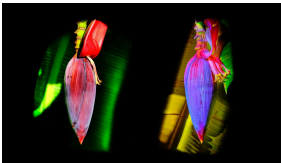

## (D) Varianten an Wandbildern 30 x 40 cm

Ziege 02 var.

<b>A</b>	wechselbares Foto-Poster im Holzaufhänger an Schnur	Fotopapier „Hahnemühlen Photo Rag“, matt, detailgenau	247,00-€	190,00 €
<b>A+</b>	wechselbares Foto-Poster für Holzaufhänger an Schnur	Fotopapier „Hahnemühlen Photo Baryta“, schimmernd	247,00-€	190,00 €
<b>A++</b>	wechselbares Foto-Poster für Holzaufhänger an Schnur	glänzendes Fotopapier von Fujifilm	247,00-€	190,00 €
<b>B</b>	Fotoleinwand, 2 cm dick, Kantenspiegelung	stoffig, strukturierte Oberfläche, schwankende Maße	257,00-€	200,00 €
<b>C</b>	Hartschaumplatte	matt, sehr leicht, witterungsbeständig	261,00-€	200,00 €
<b>D</b>	Alu-Verbund	matt, schimmernd, witterungsbeständig	263,00-€	200,00 €
<b>E</b>	Alu-Verbund gebürstet silbern	matt, blitzt aus bestimmten Blickwinkeln auf	269,00-€	205,00 €
<b>F</b>	Alu-Verbund gebürstet golden	matt, blitzt aus bestimmten Blickwinkeln auf	269,00-€	205,00 €
<b>G</b>	Druck hinter Acrylglas	Oberfläche glänzt sehr!	287,00-€	225,00 €
<b>H</b>	Gallery-Print glänzend	beeindruckend, edel, hinter Acryl	285,00-€	225,00 €
<b>I</b>	Gallery-Print matt	beeindruckend, edel, hinter Acryl	295,00-€	235,00 €
<b>J</b>	Druck auf Alu-Verbund, Holzrahmen/Schattenfuge	matt, schimmernd, klassische Portrait-Präsentation	293,00-€	235,00 €

### Kunterbuntes

Druck hinter Acryl-Glas, 50 x 75 cm: ~~1098.-~~ / 360.- für alle 3 Bilder (leichte Mängel an Rändern)

Banane 01

Banane 03

Banane 05

Alu-Verbund, 70 x 40 cm: ~~396.-~~ / 235.- pro Bild

Bananen-Collage 01

Bananen-Collage 02

Bananen-Collage 03

Alu-Verbund, 60 x 40 cm: ~~290.-~~ / 220.- pro Bild

Blätter-Collage 01

Blätter-Collage 02

Blatt 02

Alu-Verbund, 30 x 45 cm: ~~250.-~~ / 190.-

Leinwand auf Holzrahmen, 60 x 40 cm: ~~272.-~~ / 210.-