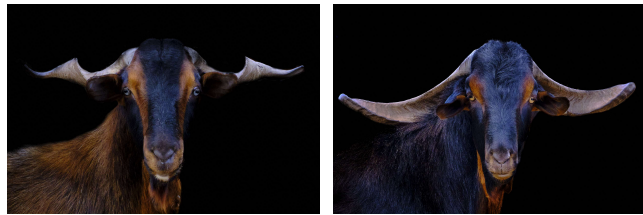

### Ziegen-Portraits

#### (A) Galerie-Serie

„Galerie-Serie“ meint: Die Fotos sind gleich hoch und die Tierköpfe annähernd gleich hoch. Man kann sie also gut nebeneinander aufhängen.

Alu-Verbund, silbern gebürstet, 30 x 40 cm: 263,- / 200,- pro Bild:

Ziege 01 (Galerie)   Ziege 02 (Galerie)   Ziege 03 (Galerie)   Ziege 04 (Galerie)   Ziege 05 (Galerie)   Ziege 06 (Galerie)   Ziege 07 (Galerie)   Ziege 08 (Galerie)

Alu-Verbund, silbern gebürstet, 40 x 40 cm: 274,- / 210,- pro Bild

Ziege 09 (Galerie)   Ziege 10 (Galerie)

Alu-Verbund, silbern gebürstet, 60 x 40 cm: 299,- / 225,- pro Bild

Ziege 11 (Galerie)   Ziege 12 (Galerie)