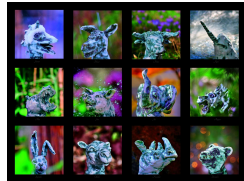

Aloe Vera 02

Acryl-Glas, 60 x 50 cm: ~~330.-~~ / 180.-

Nashorn

Gallery-Print glänzend, 60 x 40 cm: ~~330.-~~ / 250.-

12 Tonköpfe

Kalender 2022: 5.-

blue animals