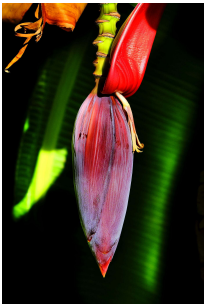

Preisliste für Ausstellung im HEI (Februar/März 2026)

- Die folgenden reduzierten Preise gelten für die (gebrauchten) Ausstellungs-Stücke und bei Selbstabholung nach Abschluss der Ausstellung im HEI (28.3. ab 15:00)
- Regelpreise (inkl. Versand) und andere Formate sowie Drucke findet man auf der Website www.michaelstieglер.de

Kunterbuntes

Druck hinter Acryl-Glas, 50 x 75 cm: ~~1098.-~~ / 360.- für alle 3 Bilder (leichte Mängel an Rändern)

Banane 01