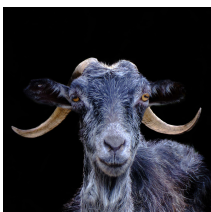

Ziege 09 (Galerie)   Ziege 10 (Galerie)

Alu-Verbund, silbern gebürstet, 60 x 40 cm: 299,- / 225,- pro Bild

Ziege 11 (Galerie)   Ziege 12 (Galerie)

#### (B) Sondergrößen und -drucke, Sonderangebote

Alu-Verbund, 120 x 80 cm: 498,- / 330,-

Ziege 12 extra

Alu-Verbund, 60 x 80 cm: 341,- / 260,-

Ziege 02 extra

Hartschaumplatte, 40 x 40 cm: 270,- / 140,-

Ziege 10 reduz.

Alu-Verbund, Holzrahmen mit Schattenfuge, 16 x 24 cm: 270,- / 200,-

Ziege 10 reduz.

## (C) Collagen

Alu-Verbund, 90 x 30 cm: ~~310,-~~ / 250,- pro Bild

Ziegen-Collage 01

Ziegen-Collage 02

Ziegen-Collage 03